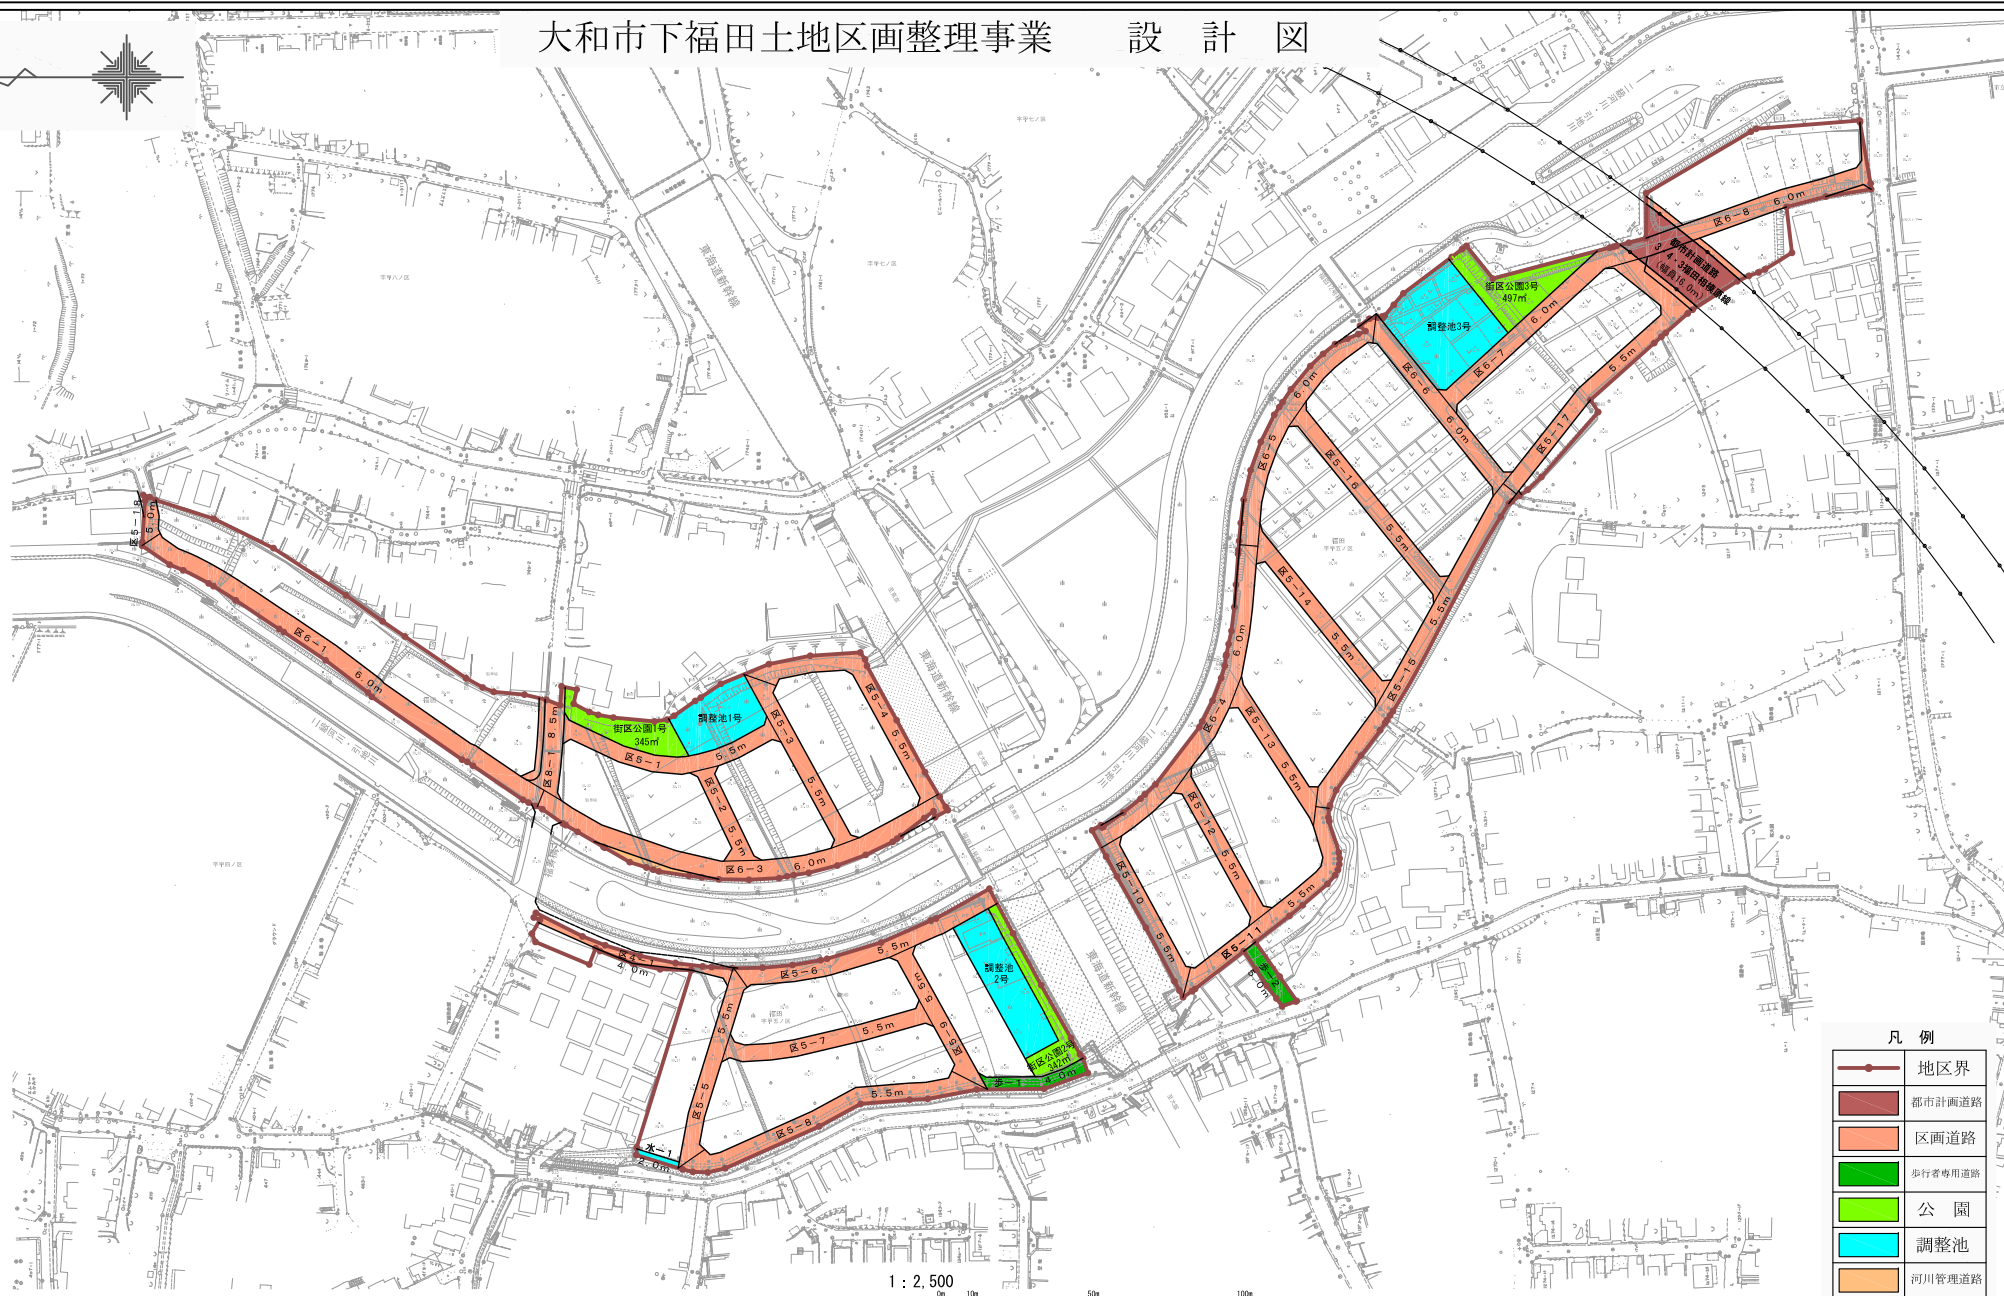

# 大和市下福田土地区画整理事業 設計図

凡例

	地区界
	都市計画道路
	区画道路
	河川管理道路
	公園
	調整池
	歩行者専用道路